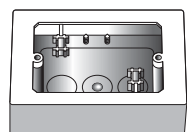

09968 - для настенного монтажа,
цвет слоновой кости
Глубина: 40 mm
Не подходит для установки:
10064..., 10065..., 10081...

4 модуля - 5 модулей - 6 (3+3) модулей

	Установочные коробки	Кол-во модулей	Накладки
4 модуля	 <p>V71304 - GW 650 C, голубой цвет V71304.AU - GW 960 C, черный цвет</p> <p>V71604 - GW 850 C, голубой цвет</p>	 <p>4 модуля</p>	 <p>10738 4-модульная Размеры: 142.5x76 mmv</p>
5 модулей	 <p>V71305 - GW 650 C, голубой цвет V71305.AU - GW 960 C, черный цвет</p>	 <p>5 модулей</p>	 <p>10739 5-модульная Размеры: 164.5x76 mm</p>
6 (3+3) модулей	 <p>09996 - GW 650 C, голубой цвет 09996.AU - GW 960 C, черный цвет</p>	 <p>6 (3+3) модулей</p>	 <p>10740 6-модульная Размеры: 120x126 mm</p>