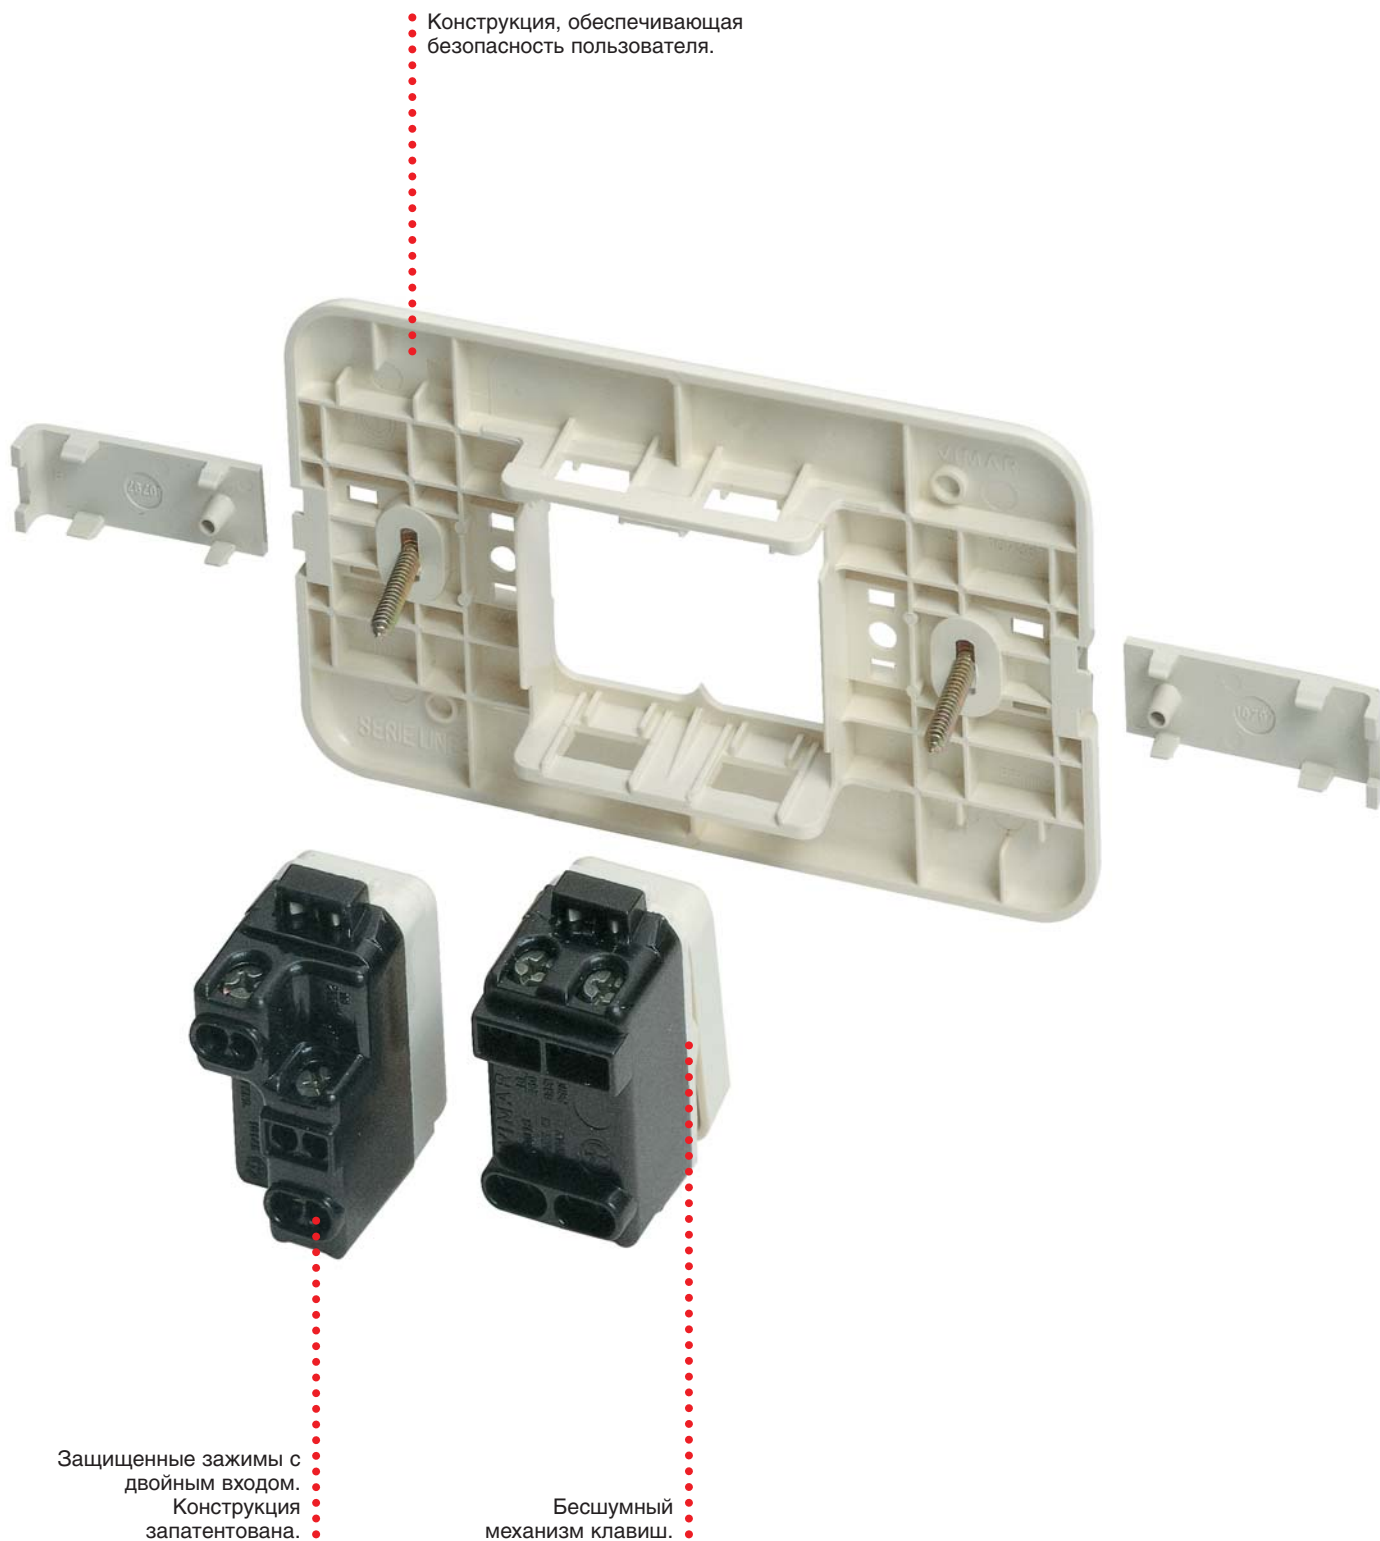

l i n e a .

Все основные функции и качество изделий VIMAR в надежной, простой и экономичной серии электроустановочных изделий.

Для любого интерьера идеальное решение.

LINEA

 VIMAR

Основные характеристики

Устройства и накладки

• Розетки с замкнутыми
• гнездовыми контакт-детальями.

• Накладка с отверстиями
• для винтов. Оцинкованные
• и пассивированные винты.

Фальшблоки, кабельные розетки

10319	Фальшблок
10314	Кабельная розетка с зажимами для кабеля