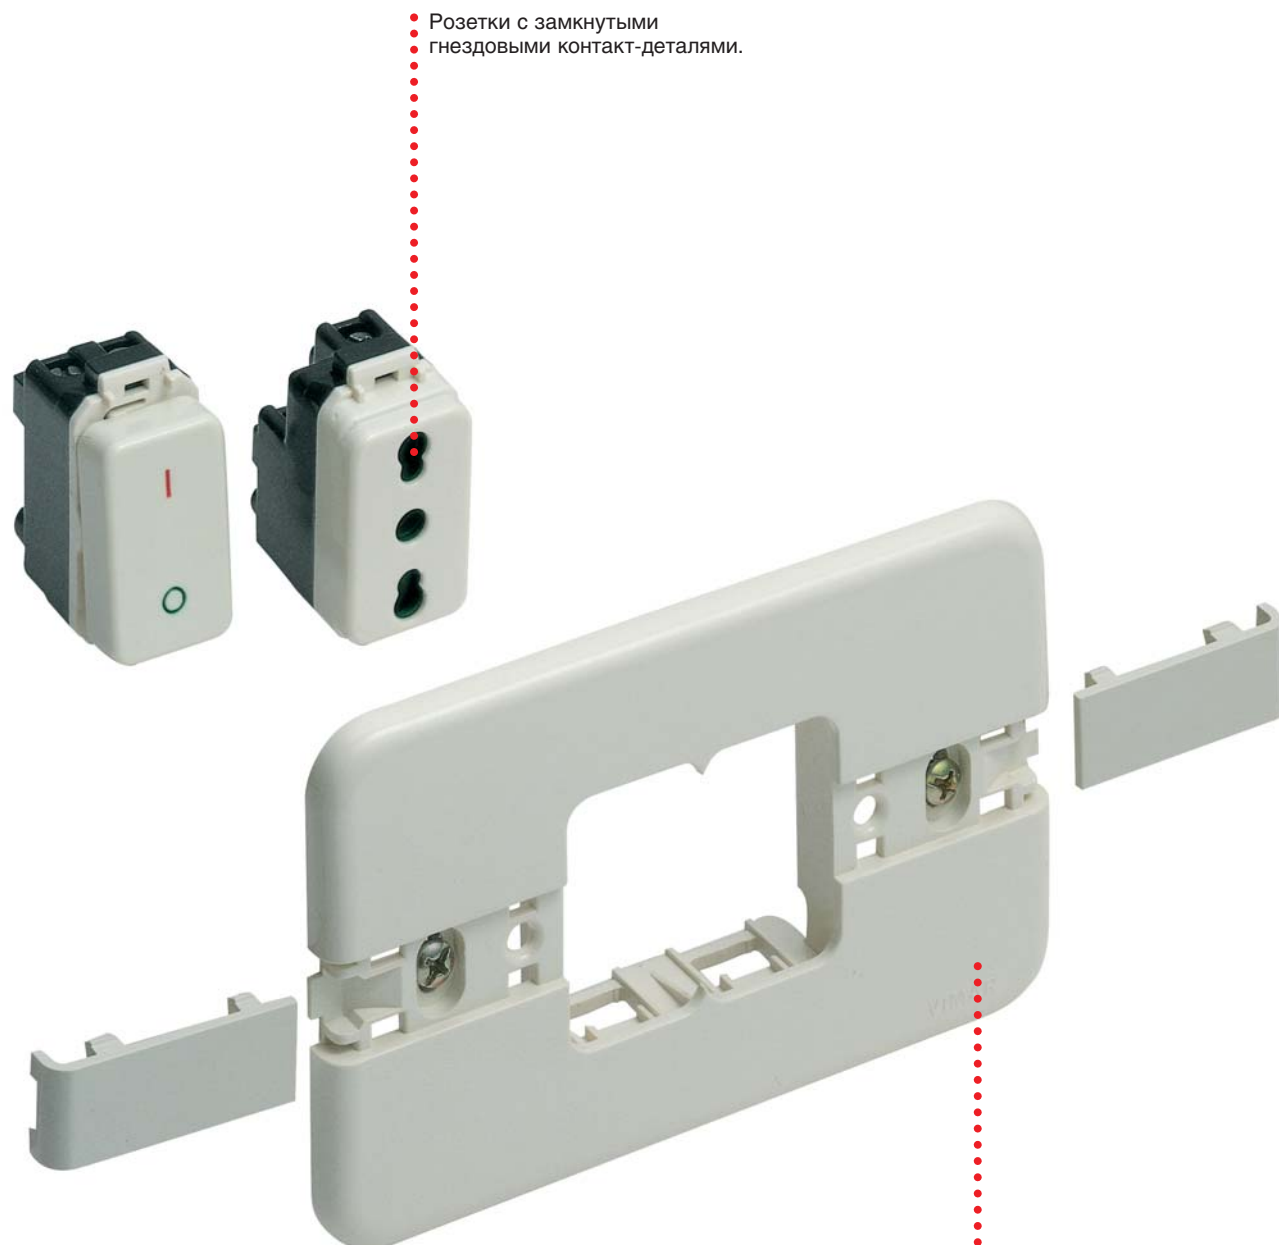

l i n e a .

Все основные функции и качество изделий VIMAR в надежной, простой и экономичной серии электроустановочных изделий.

Для любого интерьера идеальное решение.

LINEA

 VIMAR

Основные характеристики

Устройства и накладки

• Розетки с замкнутыми
• гнездовыми контакт-детальями.

• Накладка с отверстиями
• для винтов. Оцинкованные
• и пассивированные винты.

Фальшблоки, кабельные розетки

10319	Фальшблок
10314	Кабельная розетка с зажимами для кабеля